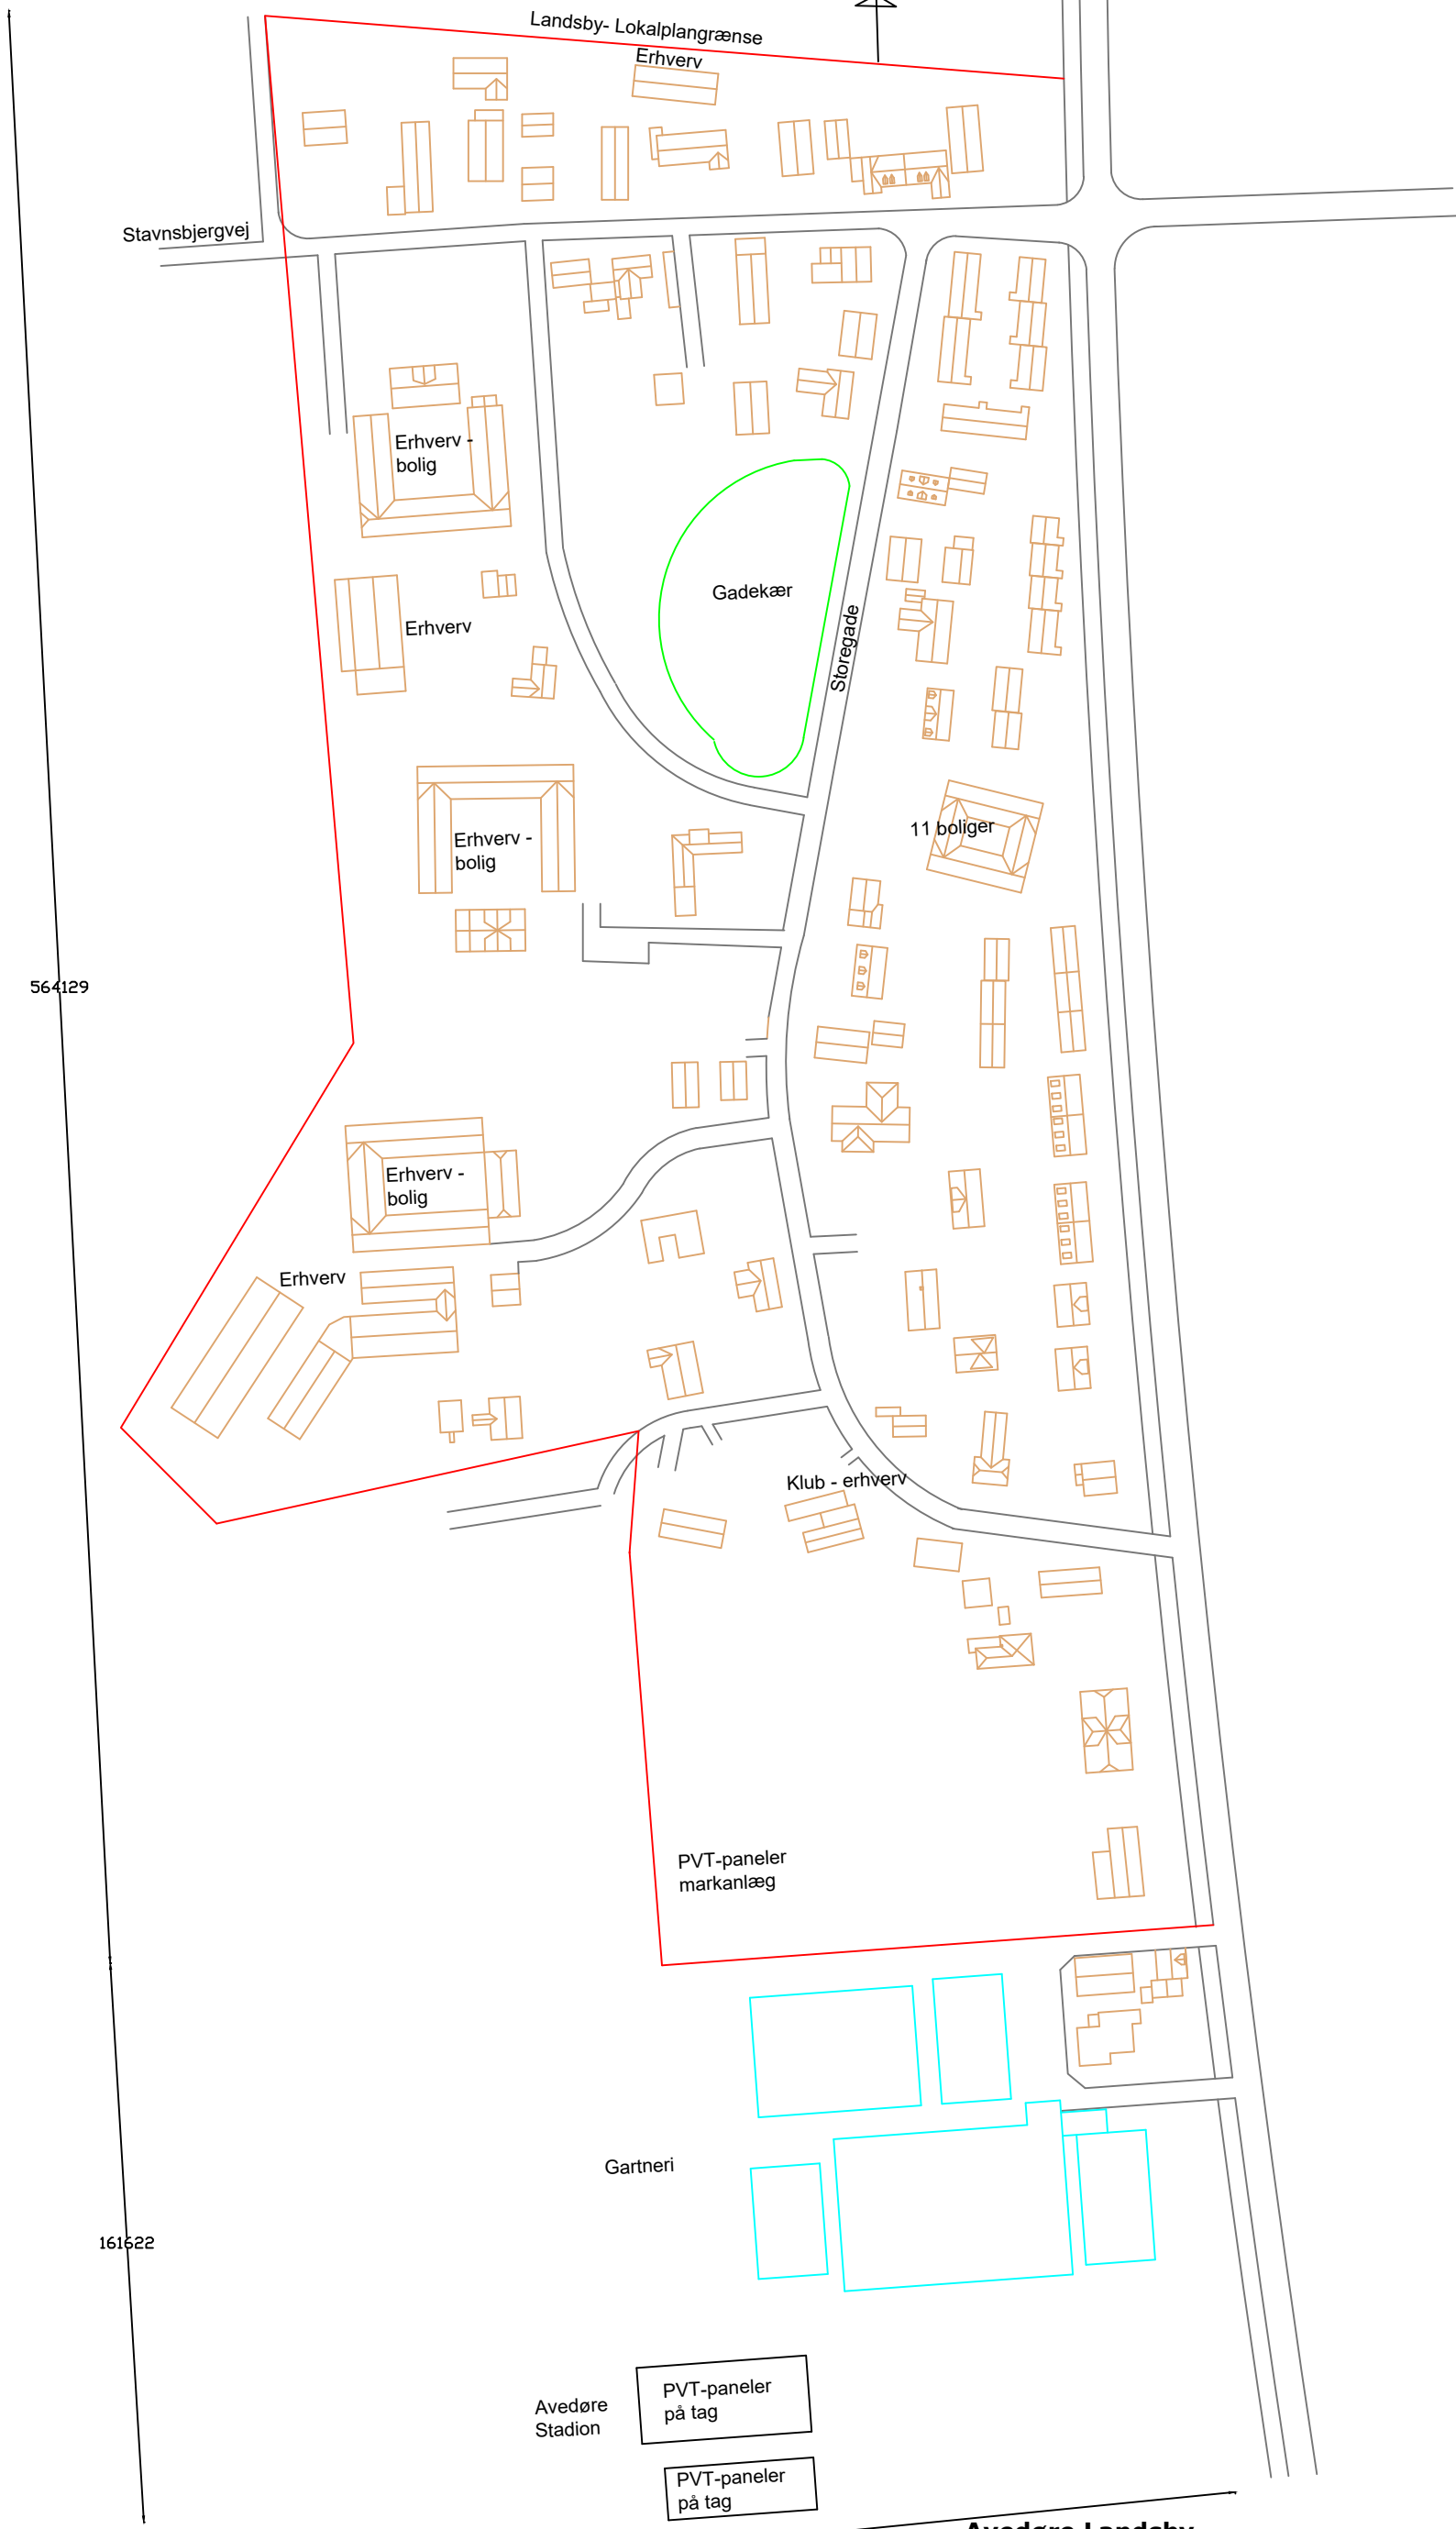

Hestecenter

Kolonihaveområde - Beplantet vold mod motorvej - 100-150 m fra nordlig landsbygrænse

564129

161622

307548

Avedøre Landsby

Bygning:
Landsby plan
Emne:
Placering af PVT-paneler
Solarplan Aps T: +45 40327882 M: solarvent@solarplan.dk I: www.solarplan.dk

Tegn.format: A3
Målforhold: 1:2000
Dato:
04.01.2021